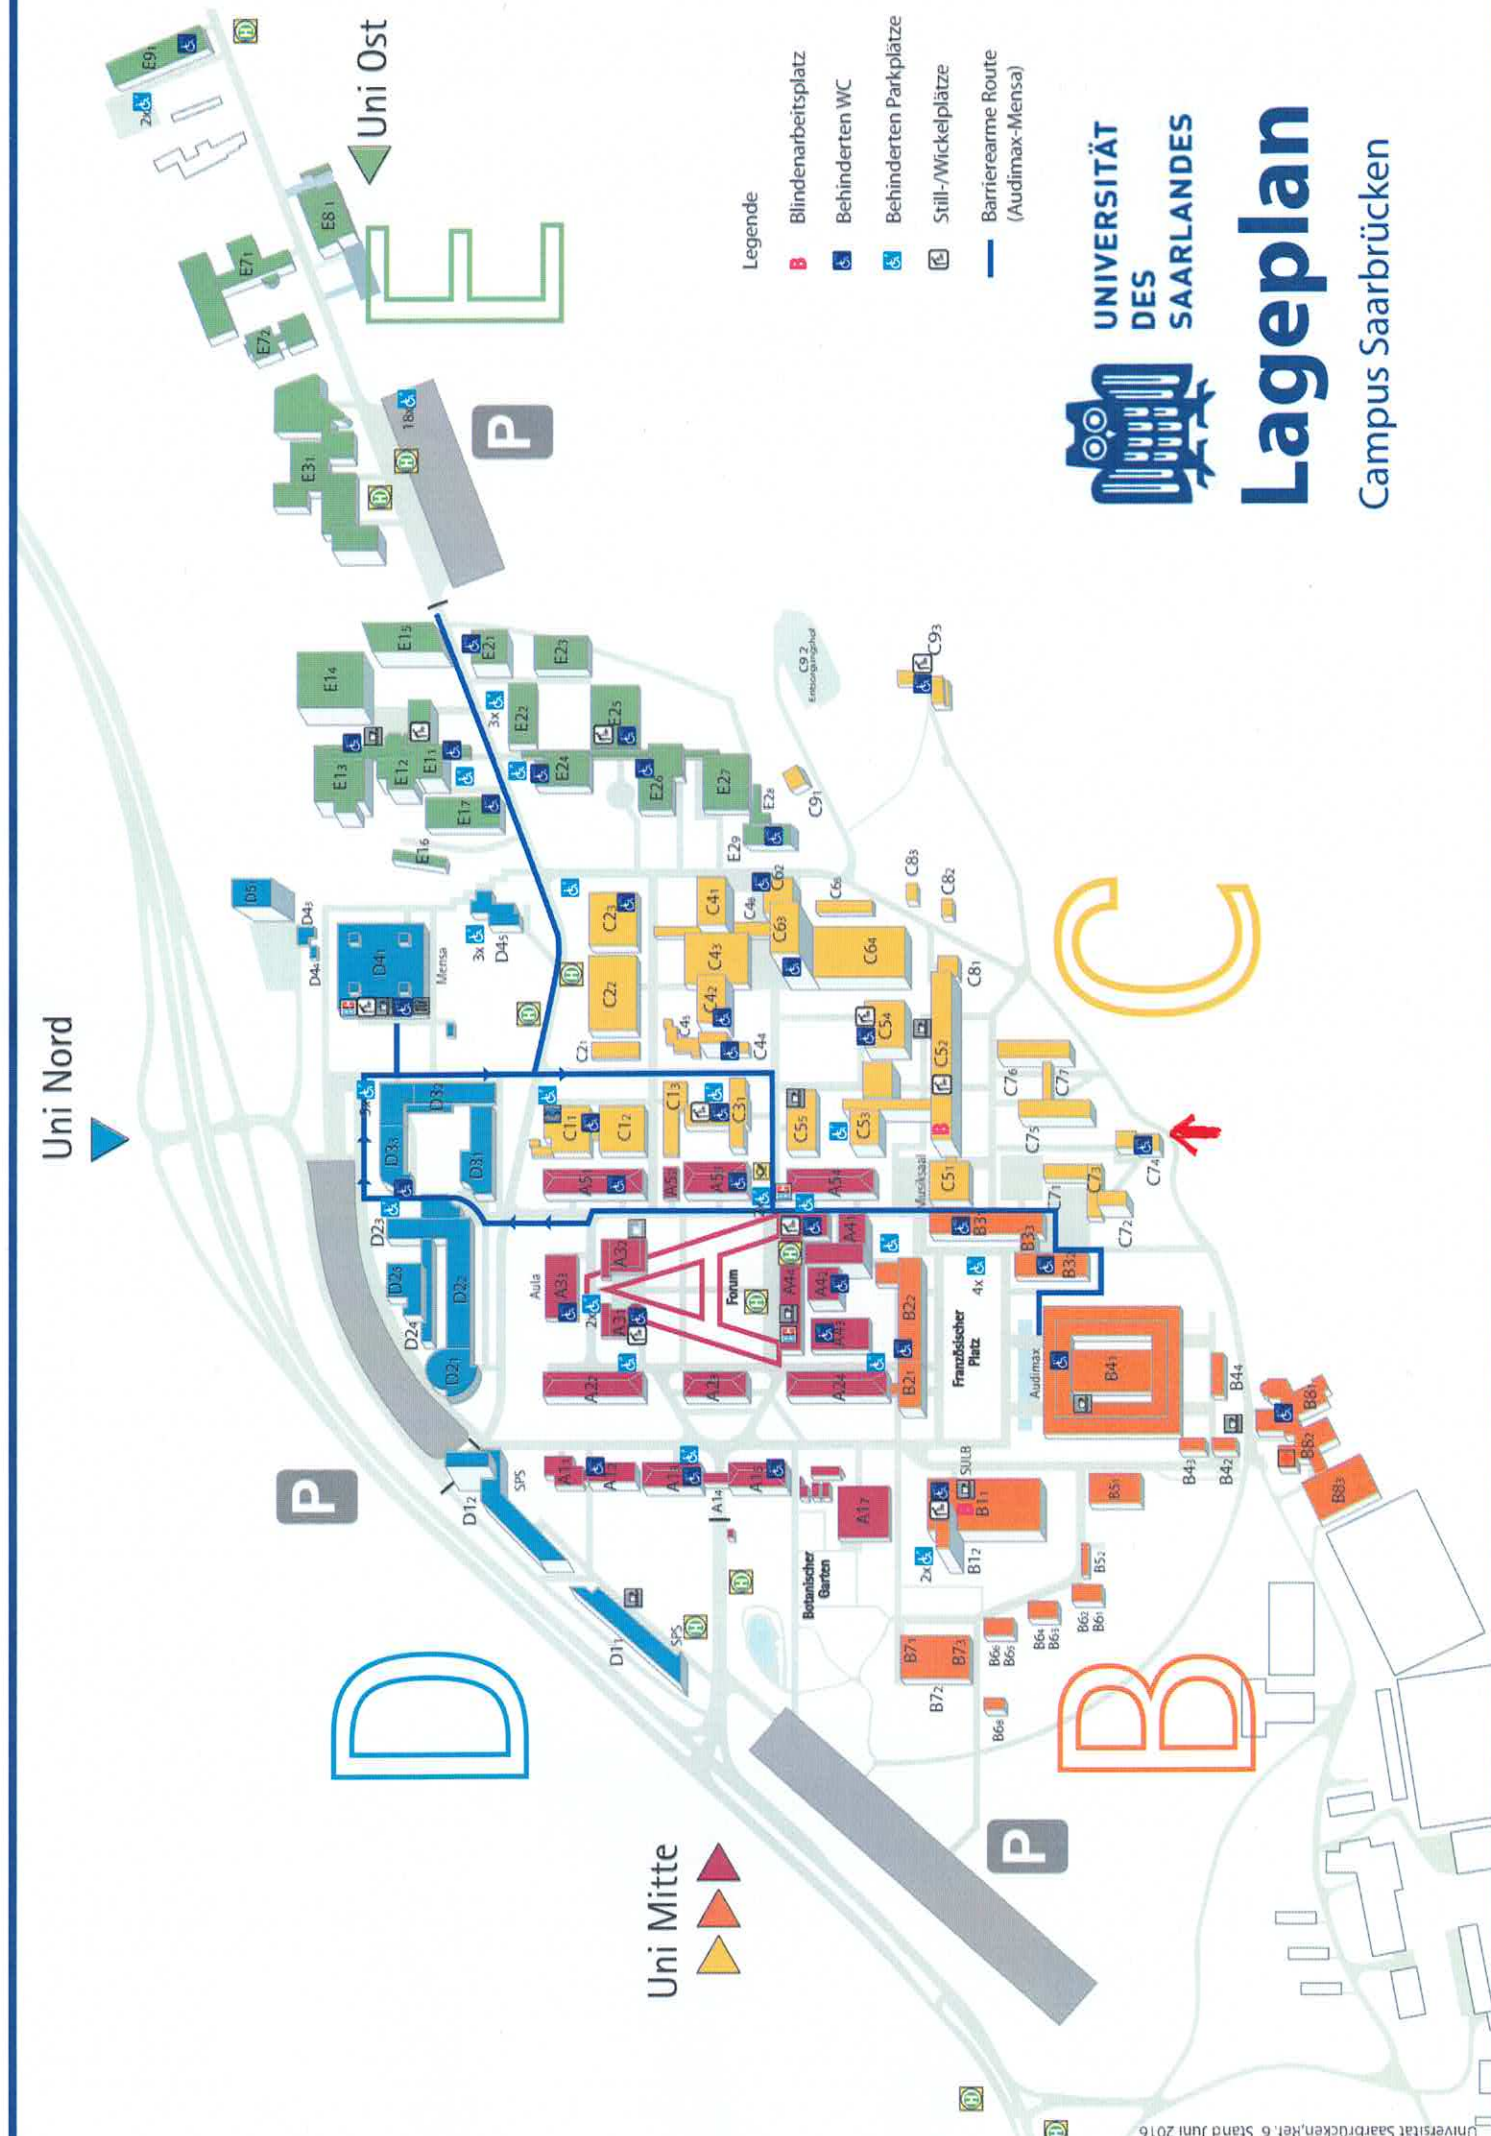

Uni Nord

Uni Ost

Uni Mitte

Legende

- Blindenarbeitsplatz
- Behinderten WC
- Behinderten Parkplätze
- Still-/Wickelplätze
- Barrierearme Route (Audimax-Mensa)

UNIVERSITÄT
DES
SAARLANDES

Lageplan

Campus Saarbrücken

UNIVERSITÄT
DES
SAARLANDES

Gebäude C7 4

© Universität des Saarlandes