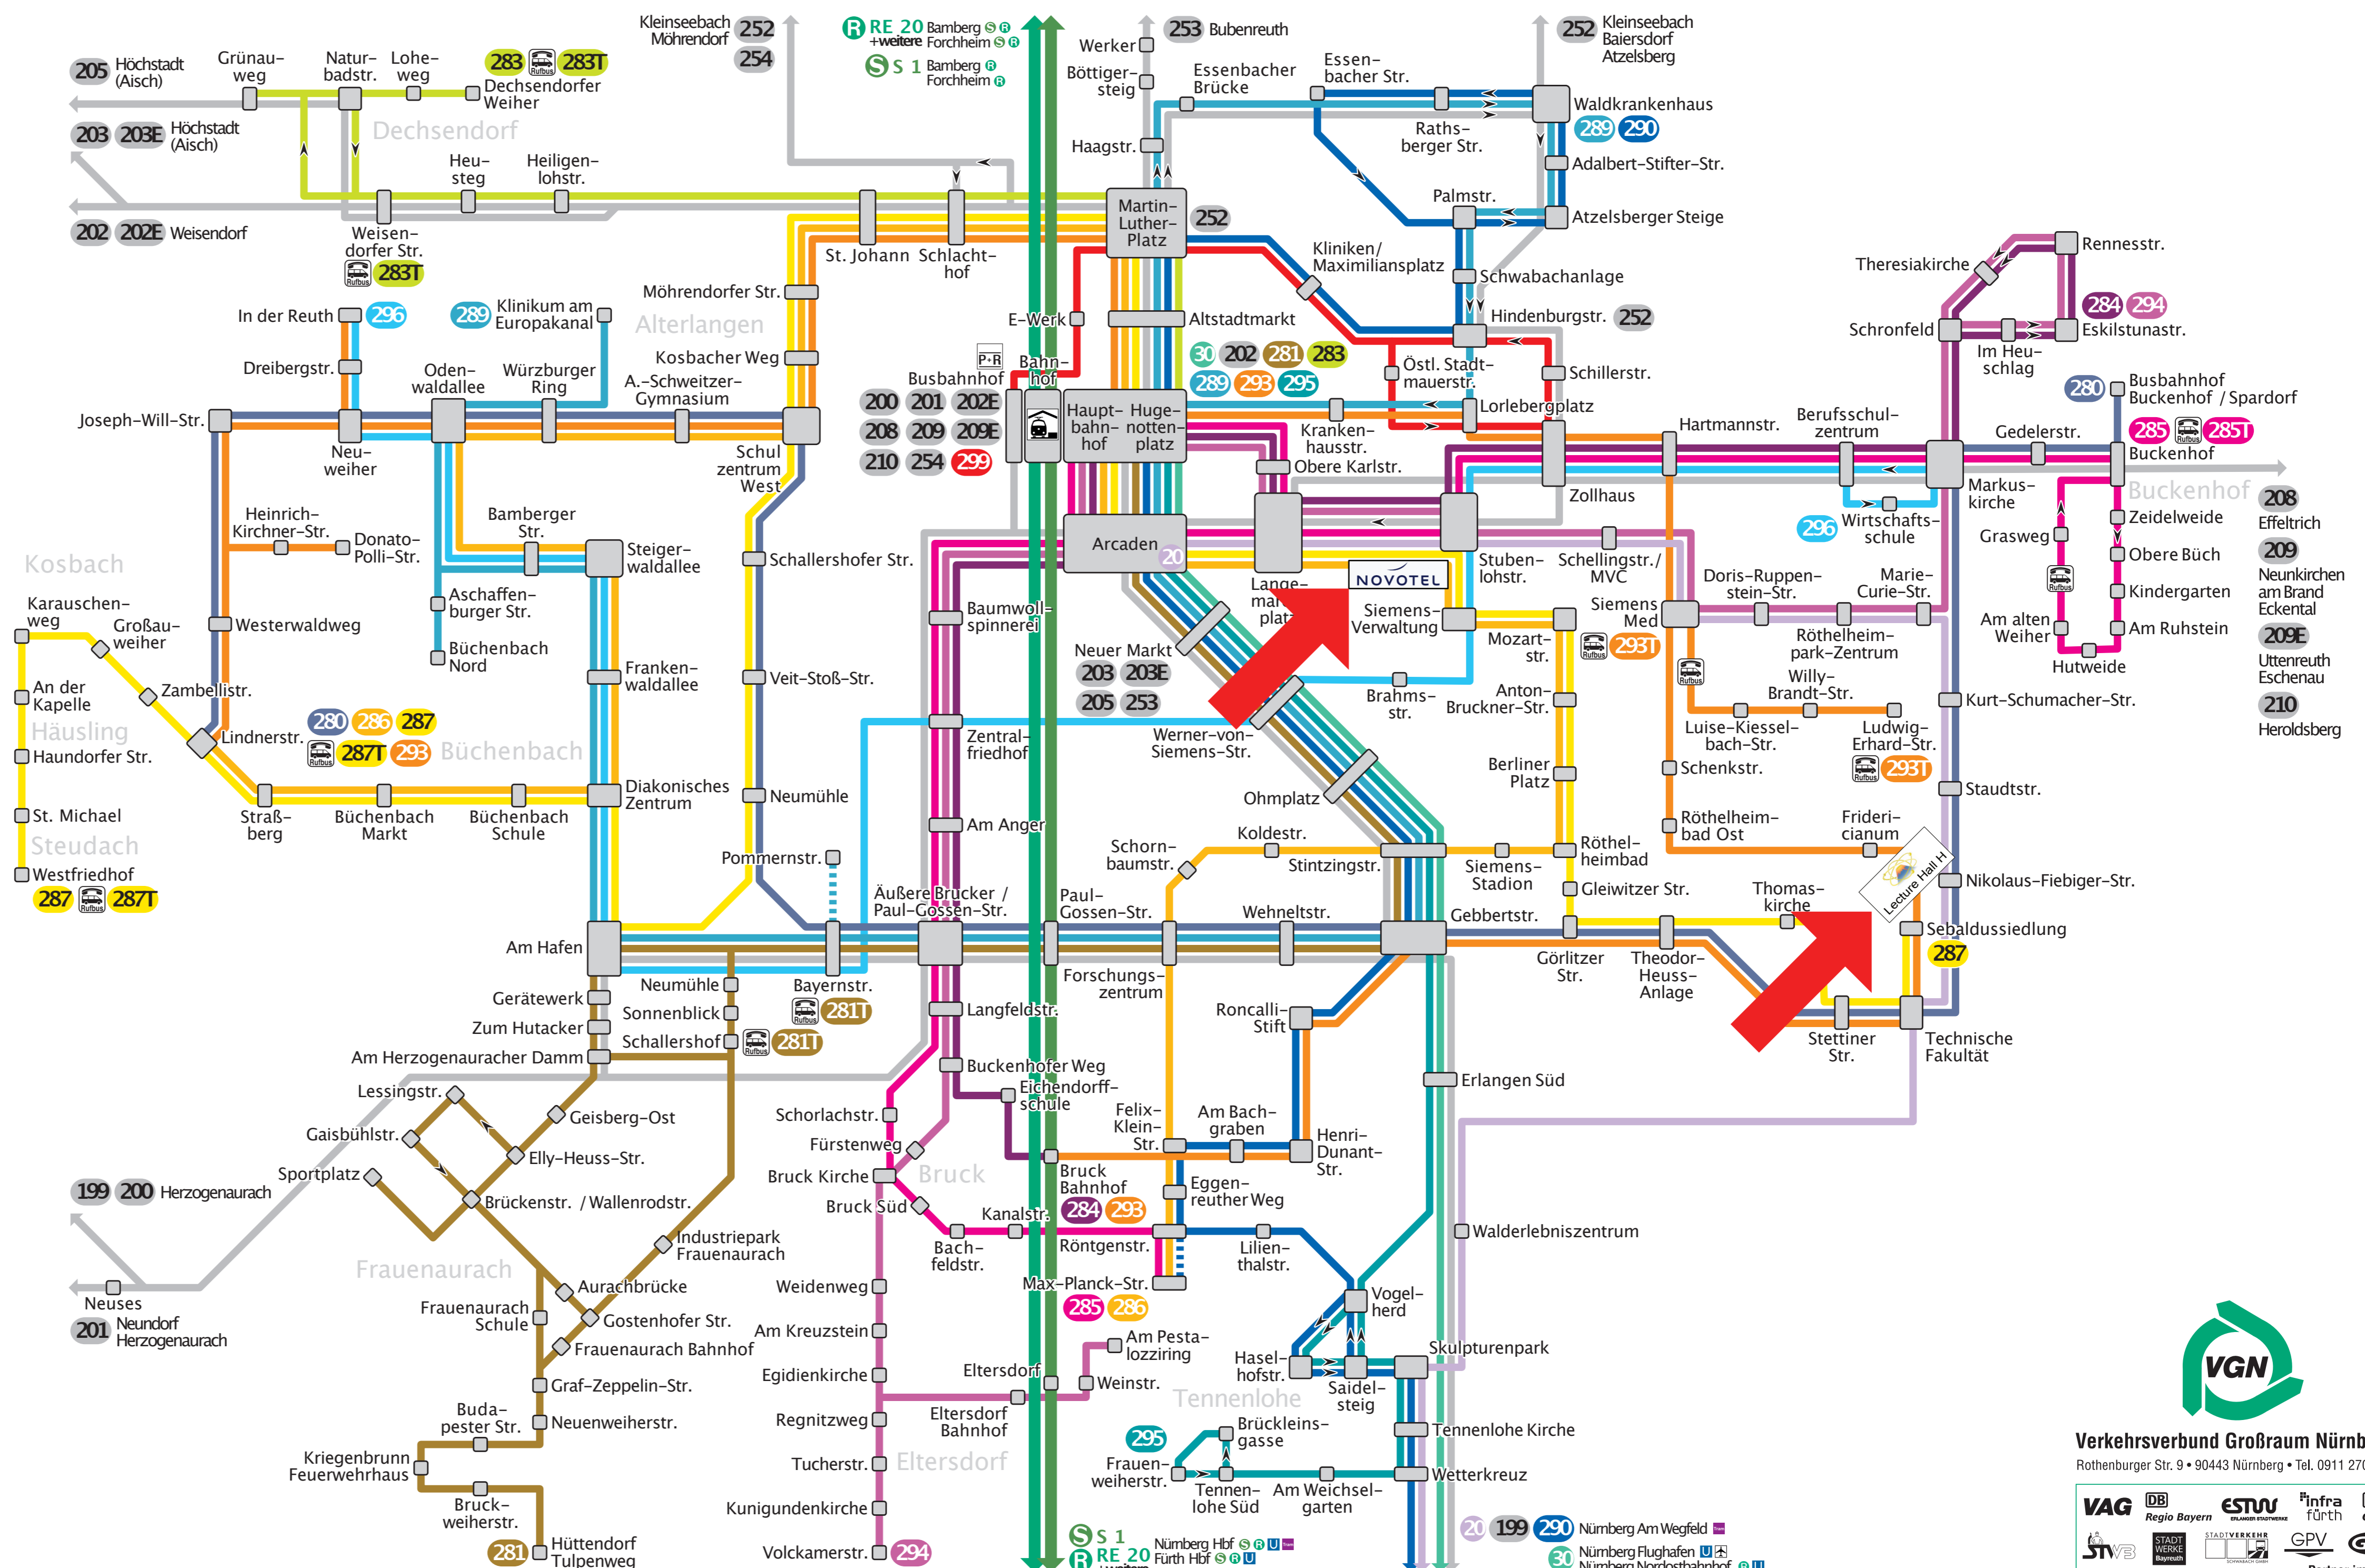

# Liniennetz Erlangen

Stand: 13.12.2020

- S** **S 1** Bamberg  
Fürchheim  
Erlangen  
Fürth Hauptbahnhof  
Nürnberg Hauptbahnhof  
Lauf (links Peg)  
Hersbruck (links Peg)  
Hartmannshof
- R** **RE 20**  
+weitere Nürnberg Hauptbahnhof  
Fürth Hauptbahnhof  
Erlangen  
Fürchheim  
Bamberg
- Bus** **20** Arcaden  
Technische Fakultät  
Tennenlohe  
Boxdorf  
Nürnberg Am Wegfeld
- 30** Hugenottenplatz  
Boxdorf  
Nürnberg Flughafen  
Nürnberg Nordostbahnhof
- 280** Büchenbach Lindnerstr.  
Busbahnhof Buckenhof / Spardorf
- 281** Hugenottenplatz  
Gerätewerk / Schallershof  
Frauenaaurach  
Kriegensbrunn  
Hüttendorf
- 281** Bayernstr. **Rufbus** nach Bedarf (ganztags)  
Schallershof
- 283** Hugenottenplatz  
Dechsendorf
- 2831** Weisendorfer Str. **Rufbus** nach Bedarf (sonntags)  
Dechsendorf
- 284** Bahnhof Bruck  
Siegglitzhof
- 285** Max-Planck-Str.  
Buckenhof
- 285** Buckenhof **Rufbus** nach Bedarf (ganztags)  
Hutweide
- 286** Büchenbach Lindnerstr.  
Max-Planck-Str.
- 287** Stedach Westfriedhof  
Büchenbach Lindnerstr.  
Sebaldussiedlung
- 2871** Stedach Westfriedhof  
Büchenbach Lindnerstr.  
**Rufbus** nach Bedarf (ganztags)
- 289** Klinikum Am Europakanal  
Büchenbach Nord  
Pommernstr.  
Hauptbahnhof  
Waldkrankenhaus
- 290** Waldkrankenhaus  
Hauptbahnhof  
Roncallistift  
Großgrundlach  
Nürnberg Am Wegfeld
- 293** Büchenbach Lindnerstr.  
Sebaldussiedlung  
Bahnhof Bruck
- 2931** Siemens Med **Rufbus** nach Bedarf (ganztags)  
Ludwig-Erhard-Str.
- 294** Eltersdorf  
Röthelheimpark  
Siegglitzhof

- 295** Tennenlohe  
Hugenottenplatz
- 296** In der Reuth  
Wirtschaftsschule
- 299** Busbahnhof  
Martin-Luther-Platz  
Lorlebergplatz  
Hindenburgstr.  
Busbahnhof

- P+R** P+R-Anlage
- Nah- und Fernverkehr**
- Rufbus** (Tel. 09131 19410)
- wird nur zeitweise bedient

Verkehrsverbund Großraum Nürnberg  
Rothenburger Str. 9 • 90443 Nürnberg • Tel. 0911 27075-0

Partner im VGN